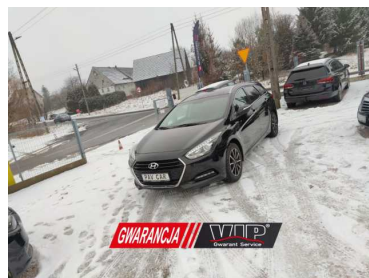

1.7CRDiLift! Bluetooth!KlimatronicGrzaneFotele! GrzanaKierownica! LED!

39 900 PLN

Marka	Hyundai	Model	i40
Typ nadwozia	Kombi	Typ paliwa	Diesel
Importowany	Tak	Rok produkcji	2015
Przebieg	197000	Kolor	Czarny
VAT marża	Tak	Finansowanie	Tak
Pojemność skokowa	1685	Moc	140
Skrzynia	Manualna	Napęd	Na przednie koła
Emisja co2	149	Kraj pochodzenia	Niemcy
Data pierwszej rejestracji	2015-07-09	Numer rejestracyjny pojazdu	DLWVH58
Zarejestrowany w	Polska	Bezwydawkowy	Tak
Liczba miejsc	5	Liczba drzwi	5
Metalik	Tak	VIN (na stronę)	KMHLC81UAGU108046

- Rodzaj nadwozia: KOMBI
- Rok produkcji: 2015
- Silnik: DIESEL 1.7 CRDi
- Moc silnika: 140 KM
- Skrzynia biegów: MANUALNA
- Przebieg: 197 TYS km
- Lakier: CZARNY METALIK

WYPOSAŻENIE POJAZDU:

- 🔍 Podgrzewane przednie fotele
- 🔍 Podgrzewana kierownica
- 🔍 Fotel kierowcy w pełni regulowany elektrycznie
- 🔍 Asystent ruszania pod górę