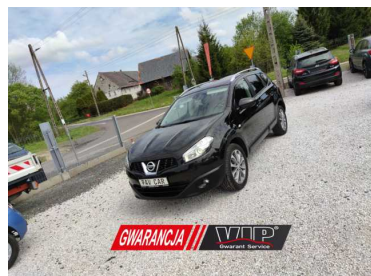

Oferta: 248
Data wydruku: 27-07-2024

www: pavcar.pl
Tel: 725769478
E-mail: pavcar@interia.pl
Kontakt: Agnieszka Kozłowska

2.0B!7FoteliPanorama! Xenon! Nawi!4Kamery! Bluetooth! Klimatronik!

42 900 PLN

Marka	Nissan	Model	Qashqai+2
Typ nadwozia	SUV	Typ paliwa	Benzyna
Importowany	Tak	Rok produkcji	2012
Przebieg	197000	Kolor	Czarny
VAT marża	Tak	Finansowanie	Tak
Pojemność skokowa	1997	Moc	140
Skrzynia	Manualna	Napęd	Na przednie koła
Emisja co2	193	Kraj pochodzenia	Niemcy
Data pierwszej rejestracji	2012-11-22	Bezwyпадkowy	Tak
Liczba miejsc	7	Liczba drzwi	5
Metalik	Tak	VIN (na stronę)	SJNJBAJ10U7154366

Rodzaj nadwozia: SUV
Rok produkcji: 2012
Silnik: BENZYNA 2.0
Moc silnika: 140 KM
Skrzynia biegów: MANUALNA
Przebieg: 197 TYŚ km
Lakier: CZARNY

WYPOSAŻENIE POJAZDU:

- 🔍 7 Foteli
- 🔍 Skórzana tapicerka
- 🔍 Panoramiczny dach z elektryczną roleta
- 🔍 Ksenonowe reflektory
- 🔍 System 4 kamer (Around View)
- 🔍 Podgrzewane przednie fotele
- 🔍 Nawigacja GPS z dotykowym ekranem
- 🔍 Sensory deszczu i zmierzchu
- 🔍 Klimatronik 2 strefy
- 🔍 System bez kluczykowy KeyLess
- 🔍 Osłony przeciwsłoneczne z lustrem
- 🔍 Światła przeciwmgielne
- 🔍 System nagłośnienia marki BOSE